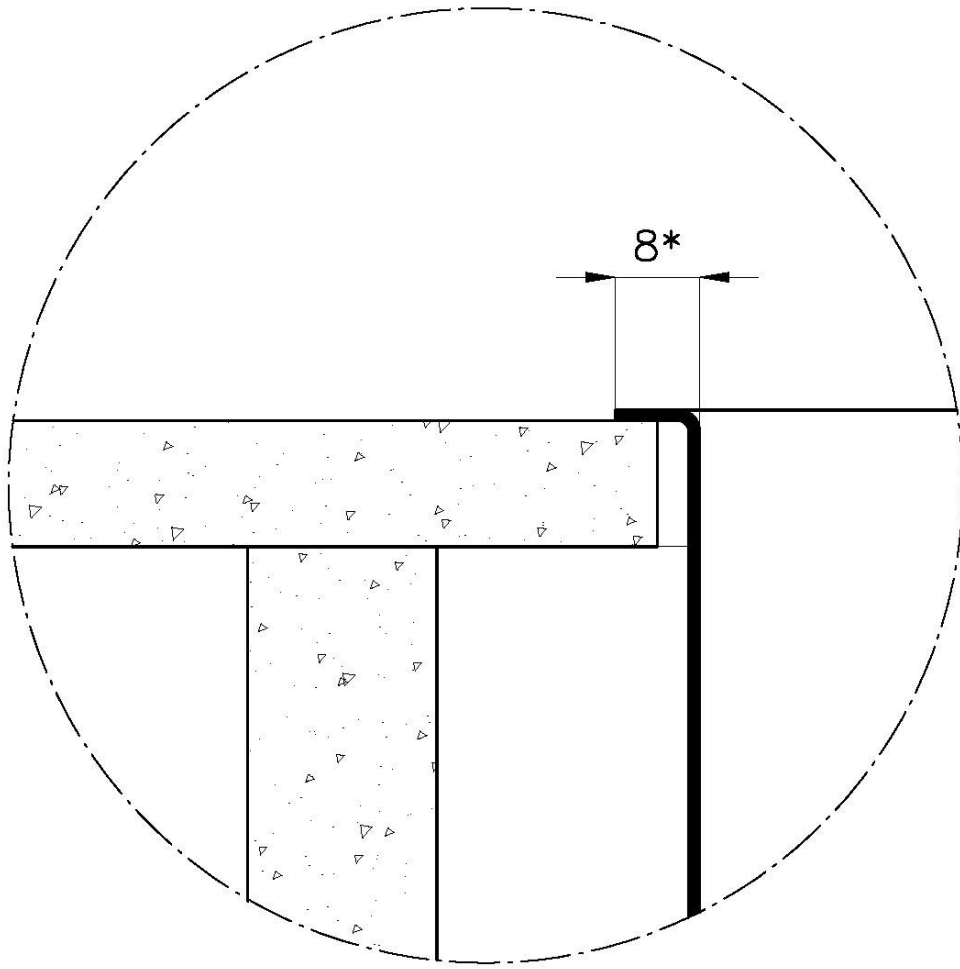

PVD

Colorazione

Copper

Base

80 cm

Larghezza

72.6 cm

Dimensioni

726x416 mm

Misura vasca

710 x 400 mm

Foro incasso

Vedi scheda tecnica

Dotazioni standard

Ganci di fissaggio, guarnizione, piletta, troppo-pieno e sifone, Imballo in scatola

Fori Mixer

Nessun foro di serie

Gocciolatoio

No

Piletta

Piletta 3,5"

Numero vasche

1 vasca

DATI TECNICI